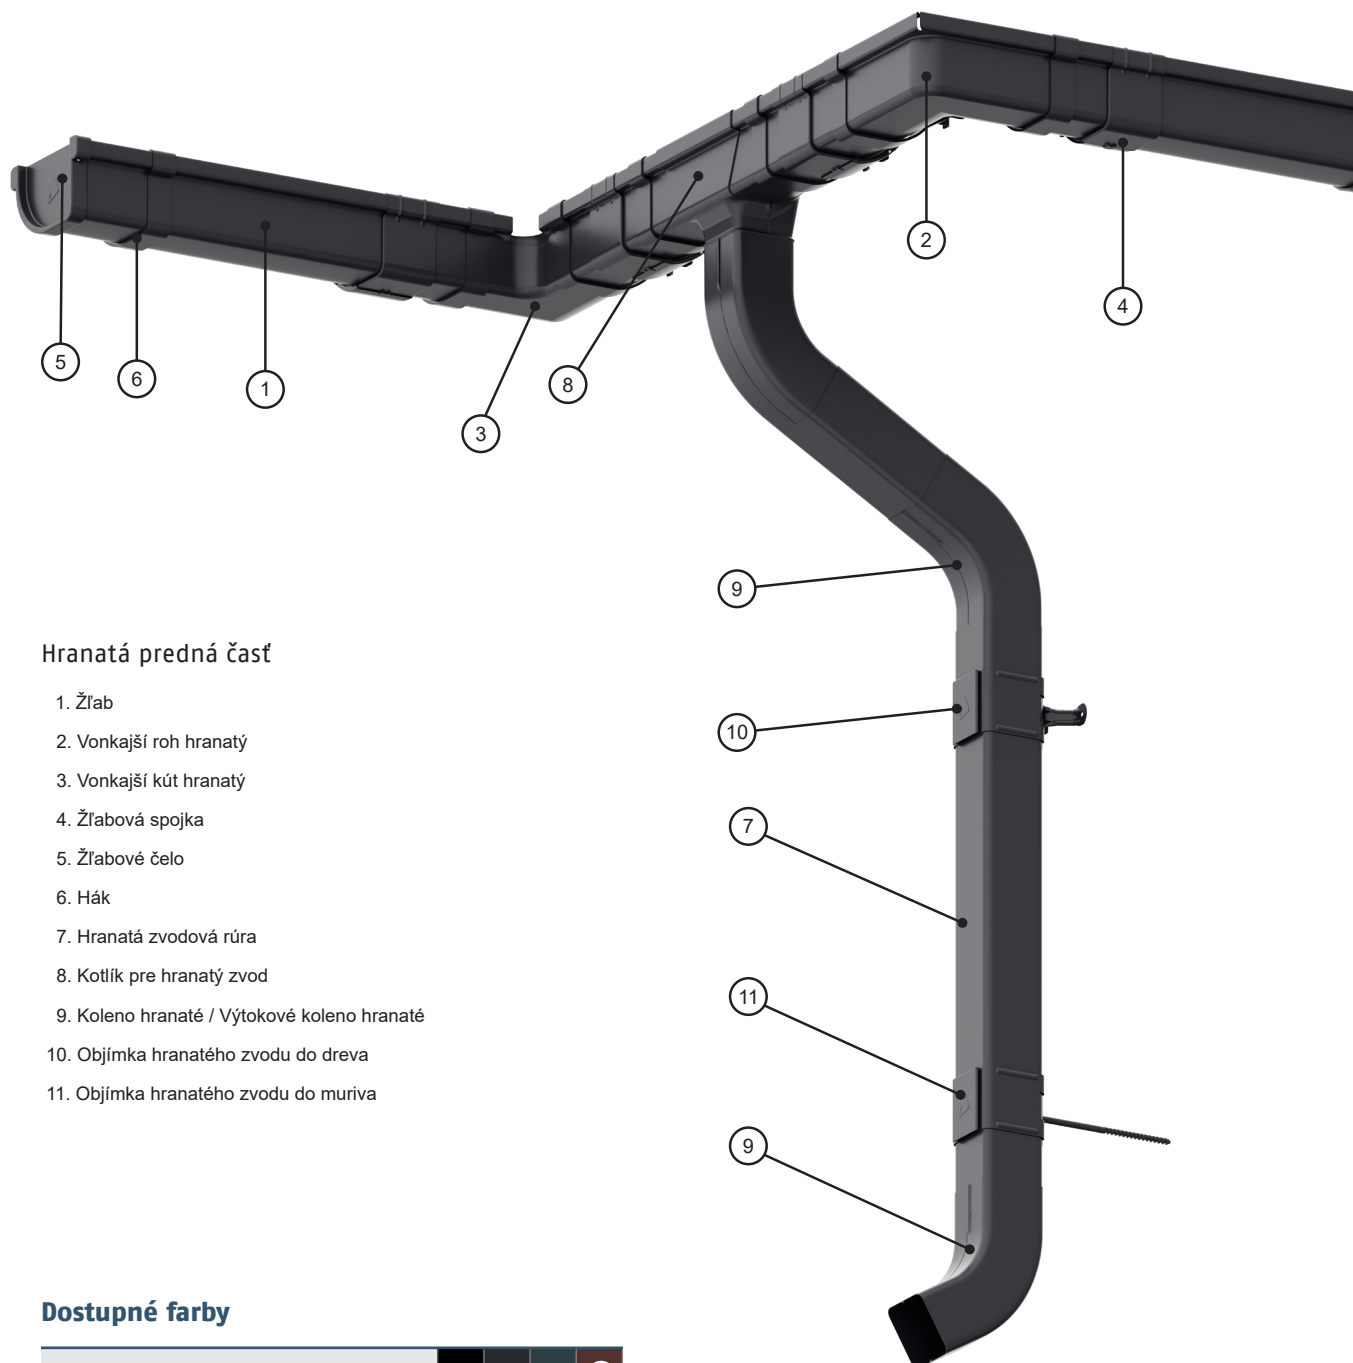

Siba Tech. Obojstranný odkvapový systém.

Cenník

Cenník platný od 2.9.2024

Komponenty obojstranného odkvapového systému Siba Tech

NOVINKA

Siba Tech je inovatívna kombinácia hranatého a polkruhového odkvapu v jednom. Systém Siba Tech predstavuje riešenie, ktoré nám umožňuje výber tvaru žlabov a zvodov v rámci jedného systému. To nám umožňuje individuálne sa prispôbiť estetike každého domu.

Prevedenie polkruhová predná časť

1. Žľab
2. Vonkajší polkruhový roh
3. Vonkajší polkruhový kút
4. Žľabová spojka
5. Žľabové čelo
6. Háč
7. Okrúhla zvodová rúra
8. Kotlík pre okrúhly zvod
9. Okrúhle koleno
10. Výtokové koleno okrúhle
11. Objímka oblého zvodu do dreva
12. Objímka oblého zvodu do muríva

NOVINKA

Hranatá predná časť

1. Žľab
2. Vonkajší roh hranatý
3. Vonkajší kút hranatý
4. Žľabová spojka
5. Žľabové čelo
6. Hák
7. Hranatá zvodová rúra
8. Kotlík pre hranatý zvod
9. Kolená hranaté / Výtokové koleno hranaté
10. Objímka hranatého zvodu do dreva
11. Objímka hranatého zvodu do muriva

Prvky obojstranného odkvapového systému Siba Tech

Názov	Obrázok produktu	Rozmery	Informácie	Počet kusov v balení na sklad	Cena bez DPH (EUR)	Cena s DPH (EUR)
Koleno okrúhle		90 mm		16	6,50	7,80
Výtokové koleno – okrúhle		90 mm		16	6,50	7,80
Objímka okrúhleho zvodu – murivo		90 mm	Uchytenie na trň so skrutkou	15	2,50	3,00
Objímka okrúhleho zvodu – drevo		90 mm		15	2,50	3,00
Trň pre objímku zvodu – murivo		125 mm		100	2,00	2,40
Trň pre objímku zvodu – murivo		175 mm		100	2,25	2,70
Trň pre objímku zvodu – murivo		200 mm		100	2,50	3,00
Trň pre objímku zvodu – murivo		250 mm		100	2,65	3,18
Trň pre objímku zvodu – murivo		300 mm		100	2,75	3,30
Revízny zvod		<i>Materiál: Plast</i>		5	19,00	22,80
Lapač nečistôt pre hranatý zvod		<i>Vhodné pre okrúhly zvod 75, 90, 100 mm</i> <i>Materiál: Plast</i>		1	36,00	43,20
Lapač nečistôt pre okrúhly zvod		<i>Vhodné pre hranatý zvod 80x80 mm</i> <i>Materiál: Plast</i>		1	36,00	43,20